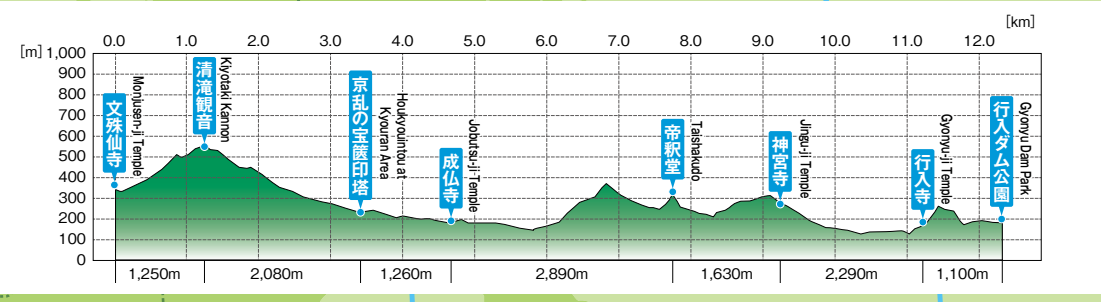

K-3 スタンプ (K-3 stamp)
くにさきパークゴルフ場
Kunisaki Park Golf Club House

年 月 日
Year Month Date

周回コース (Circuit Course)
(K-3 オプション) (K3 Option)
大嶽山周遊コース
Mt. Otake Circuit Course (7.3km)

起点 (Start) 行入ダム公園 Gyonyu Dam Park

- 千の岩 Sen no Iwa
- 行入富士 Mt. Gyonyu Fuji
- 展望大石 Tenbou-ooishi
- 大嶽山 Mt. Otake
- 落合分岐 Ochiai Bunki (Junction)

終点 (End) 行入ダム公園 Gyonyu Dam Park

周回ルート起点/終点
Circuit Course Start/End
行入ダム公園
Gyonyu Dam Park

GOAL K-3
行入ダム公園
Gyonyu Dam Park