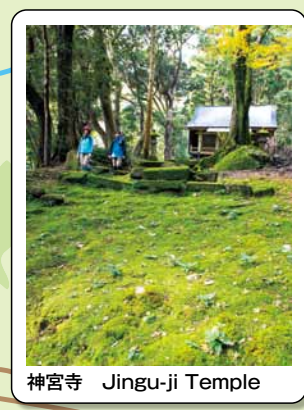

周回ルート起点/終点
Circuit Course Start/End
行入ダム公園
Gyonyu Dam Park

GOAL K-3
行入ダム公園
Gyonyu Dam Park

スタンプ Stamp
くにさきパークゴルフ場
Kunisaki Park Golf Club House